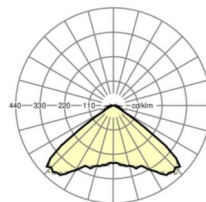

**Dimensions**

L	765 mm	Length
B	55 mm	Width
H	35 mm	Height

**DEEP-LINK**

<https://www.regiolum.de/en/article/19070003005>

Reference	LED 200lm 760
ηLB	100 %
Φ ↓/↑	100 % / 0 %
UGR lat./long.	31.1 / 31.1